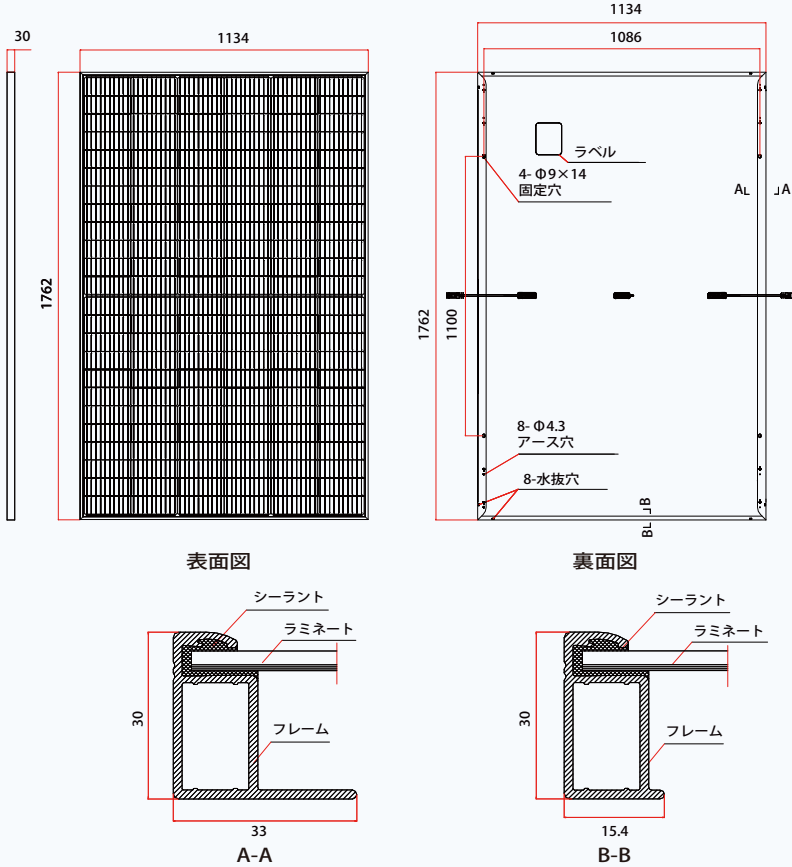

PVモジュール寸法(mm)