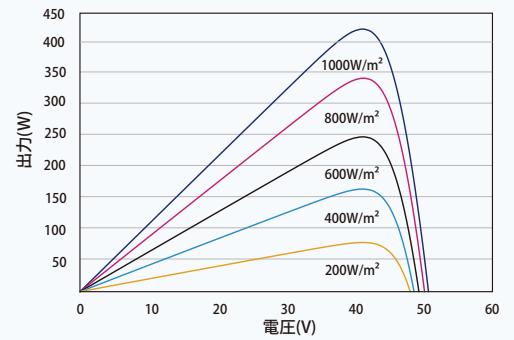

最大変換効率

小型高出力

- 高密度実装技術の採用により、小型仕様でも最高出力435W、21.8%のモジュール変換効率を実現
- 低抵抗・高受光・高効率化を実現するマルチバスバー技術を標準搭載
- 高出力・高効率により設置コストの削減に貢献
- 従来品より低い温度係数(-0.34%)と動作温度

住宅・商業施設の屋上設置用途へ高い汎用性

- 市販の標準パワーコンディショナー・架台・オプティマイザーに適合
- 施工性・輸送の経済性を考慮した最適設計仕様
- 様々な設置架台・設置環境へ対応可能

PVモジュール (425W) P-V 曲線

表面電気特性 (STC)

公称最大出力-P _{MAX} (Wp)*	415	420	425	430	435
出力許容公差-P _{MAX} (W)	0 ~ +5				
公称最大出力動作電圧-V _{MPP} (V)	41.7	42.0	42.2	42.3	42.5
公称最大出力動作電流-I _{MPP} (A)	9.94	10.01	10.08	10.17	10.24
公称開放電圧-V _{OC} (V)	50.0	50.1	50.2	50.3	50.4
公称短絡電流-I _{SC} (A)	10.55	10.58	10.61	10.64	10.67
モジュール変換効率 η _m (%)	20.8	21.0	21.3	21.5	21.8

NOCT:放射照度 800W/m², 環境温度 20℃, 風速 1m/s.

部材仕様

セル	単結晶
セル枚数	144セル
外形寸法	1762×1134×30mm
質量	21.8 kg
表面ガラス	3.2 mm, 高透過・反射防止膜付倍強度ガラス
封止材	EVA / POE
バックシート	ホホワイト
フレーム	アルマイト処理アルミ合金30mm
端子ボックス	IP 68
ケーブル	PVケーブル 4.0 mm ² 縦置き: N280mm, P350mm 横置き: N1100 mm, P1100mm
コネクタ	MC4 EVO2 / TS4*