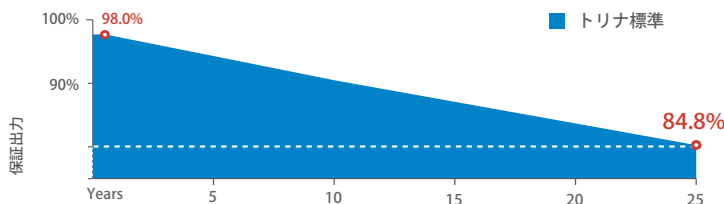

Vertex S

バックシート単結晶モジュール

型式:TSM-DE09R
出力範囲:415-435W

435W

最大出力

0~+5W

出力公差

21.8%

最大変換効率

小型高出力

- 高密度実装技術の採用により、小型仕様でも最高出力435W、21.8%のモジュール変換効率を実現
- 低抵抗・高受光・高効率化を実現するマルチバスバー技術を標準搭載
- 高出力・高効率により設置コストの削減に貢献
- 従来品より低い温度係数(-0.34%)と動作温度

住宅・商業施設の屋上設置用途へ高い汎用性

- 市販の標準パワーコンディショナー・架台・オプティマイザーに適合
- 施工性・輸送の経済性を考慮した最適設計仕様
- 様々な設置架台・設置環境へ対応可能

信頼性の向上

- 製品保証12年・出力保証25年
- ダメージレスカッティング技術(NonDestructiveCutting)の採用によりマイクロクラックの発生を最小化
- 高品質モジュール材料の選定、厳しいセル製造プロセス管理により耐PID（電圧誘起出力劣化）確保
- 耐荷重：正圧 6000Pa（積雪、風）負圧 4000Pa 裏面（風）性能

トリナ・ソーラーのバックシートモジュール出力保証

製品及びシステム認証

IEC61215/IEC61730/IEC61701/IEC62716

ISO9001：品質マネジメント

ISO14001：環境マネジメントシステム

ISO14064：温室効果ガス放出検査

ISO45001：労働安全衛生マネジメントシステム

Trinasolar