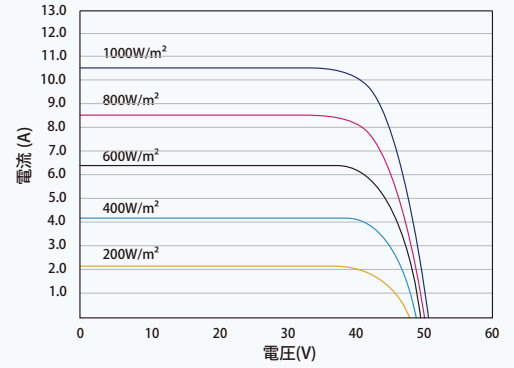

最大変換効率

小型高出力

- 高密度実装技術の採用により、小型仕様でも最高出力435W、21.8%のモジュール変換効率を実現
- 低抵抗・高受光・高効率化を実現するマルチバスバー技術を標準搭載
- 高出力・高効率により設置コストの削減に貢献
- 従来品より低い温度係数(-0.34%)と動作温度

住宅・商業施設の屋上設置用途へ高い汎用性

- 市販の標準パワーコンディショナー・架台・オプティマイザーに適合
- 施工性・輸送の経済性を考慮した最適設計仕様
- 様々な設置架台・設置環境へ対応可能

PVモジュール (425W) P-V 曲線

表面電気特性 (STC)

公称最大出力-P _{MAX} (Wp)*	415	420	425	430	435
出力許容公差-P _{MAX} (W)	0 ~ +5				
公称最大出力動作電圧-V _{MPP} (V)	41.7	42.0	42.2	42.3	42.5
公称最大出力動作電流-I _{MPP} (A)	9.94	10.01	10.08	10.17	10.24
公称開放電圧-V _{OC} (V)	50.0	50.1	50.2	50.3	50.4
公称短絡電流-I _{SC} (A)	10.55	10.58	10.61	10.64	10.67
モジュール変換効率 η _m (%)	20.8	21.0	21.3	21.5	21.8

NOCT:放射照度 800W/m², 環境温度 20℃, 風速 1m/s.

部材仕様

セル	単結晶
セル枚数	144セル
外形寸法	1762×1134×30mm
質量	21.8 kg
表面ガラス	3.2 mm, 高透過・反射防止膜付倍強度ガラス
封止材	EVA / POE
バックシート	ホホワイト
フレーム	アルマイト処理アルミ合金30mm
端子ボックス	IP 68
ケーブル	PVケーブル 4.0 mm ² 縦置き: N280mm, P350mm 横置き: N1100 mm, P1100mm
コネクタ	MC4 EVO2 / TS4*